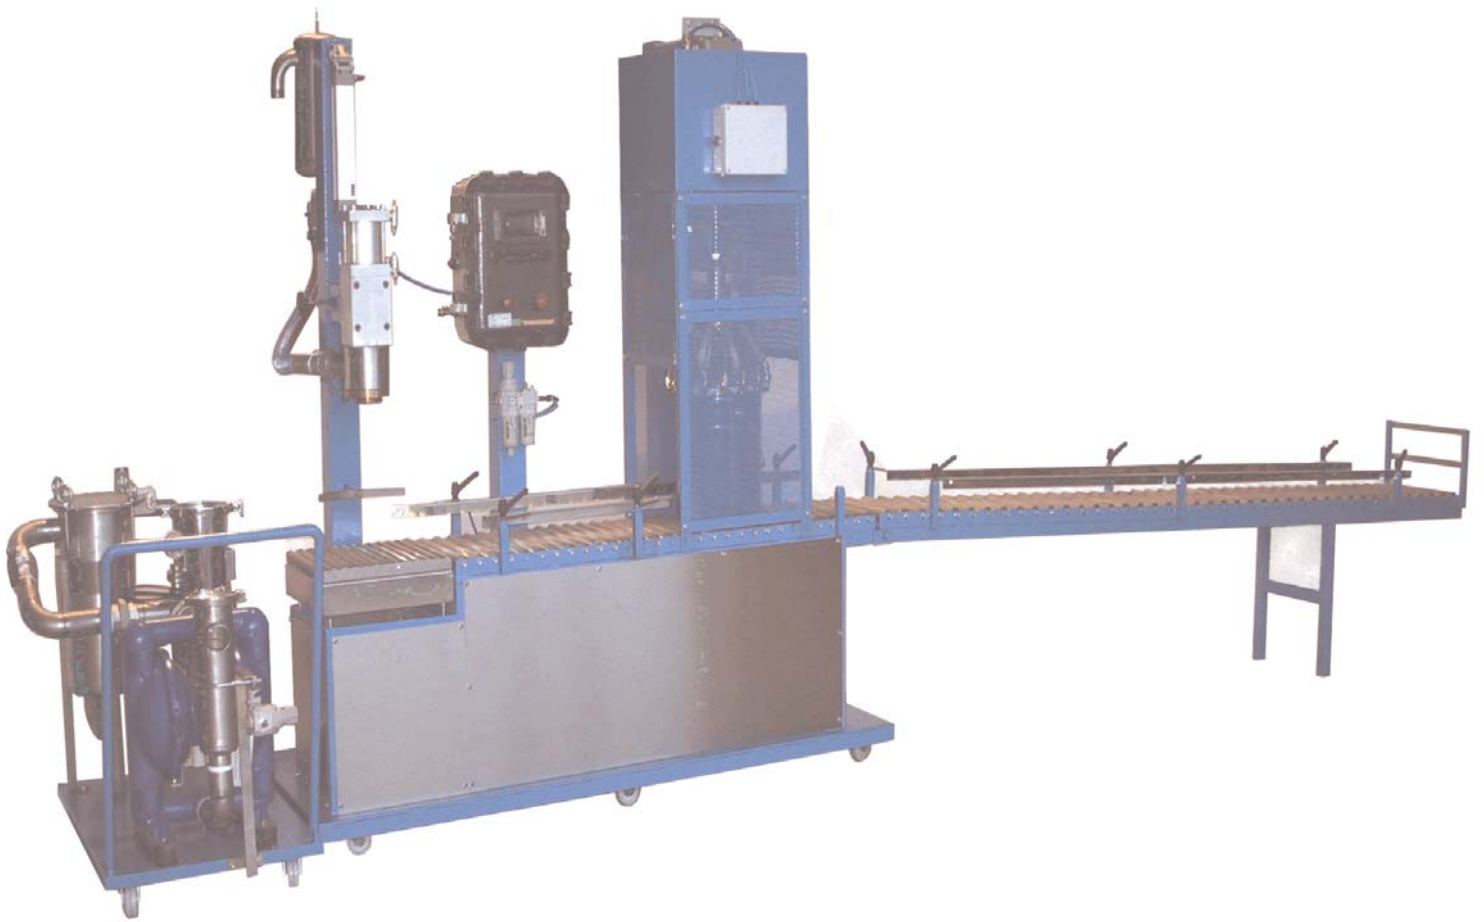

Uvitem

Ultravioleta, Tecnología
y Maquinaria, S.L.

Envasadoras semi-automáticas

Uvitem ha incorporado a su línea de fabricación las envasadoras semi-automáticas.

Modelo UVI S-300 EExd

Detalle instalación

Detalle boquilla desmontable

Detalle Equipo de Trasiego

CONJUNTO GENERAL

LEYENDA SUBCONJUNTOS:

- A** PLATAFORMA BASE
- B** SOPORTE CERRADOR
- C** SOPORTE BOQUILLA LLENADO
- D** FILTRO BOLSA P1S 2"
- E** CUADRO DE MANDO EEXD (ANTIDEFLAGRANTE)
- F** BÁSCULA
- G** MESA RODILLOS
- H** MOTORREDUCTOR RODILLOS
- I** TREN DE SALIDA
- J** CIRCUITO FLUIDO
- K** BOMBA-MOTORREDUCTOR