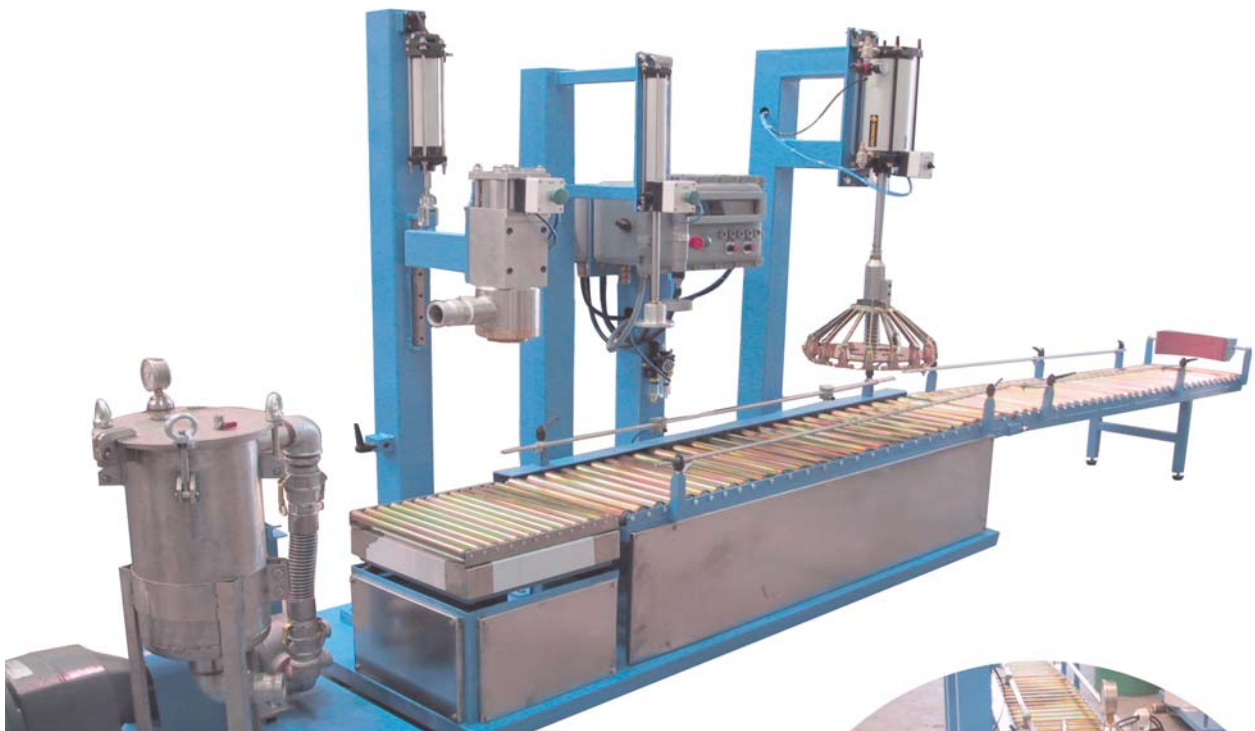

Uvitem

Ultravioleta, Tecnología
y Maquinaria, S.L.

Envasadoras semi-automáticas

Uvitem ha incorporado a su línea de fabricación las envasadoras semi-automáticas.

Modelo UVI S-300 EExd

Detalle instalación

Detalle boquilla desmontable

Detalle Equipo de Trasiego

CONJUNTO GENERAL

LEYENDA SUBCONJUNTOS:

- A** PLATAFORMA BASE
- B** SOPORTE CERRADOR
- C** SOPORTE BOQUILLA LLENADO
- D** FILTRO BOLSA P1S 2"
- E** CUADRO DE MANDO EEXD (ANTIDEFLAGRANTE)
- F** BÁSCULA
- G** MESA RODILLOS
- H** MOTORREDUCTOR RODILLOS
- I** TREN DE SALIDA
- J** CIRCUITO FLUIDO
- K** BOMBA-MOTORREDUCTOR