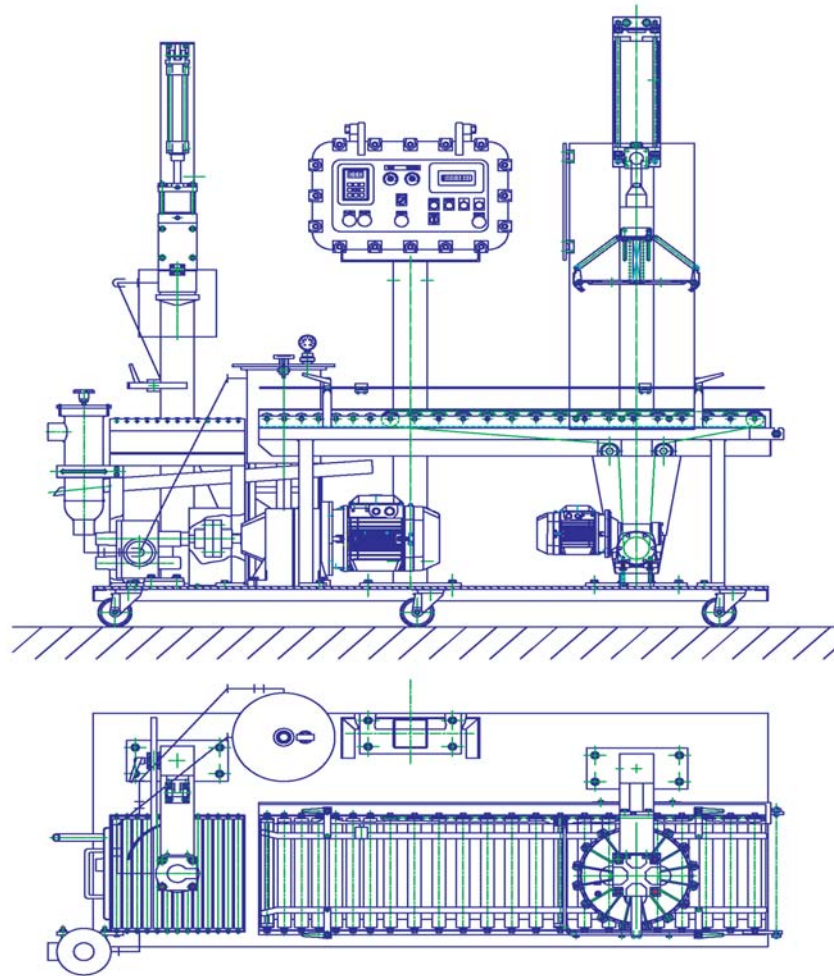

Uvitem

Ultravioleta, Tecnología
y Maquinaria, S.L.

Envasadoras semi-automáticas

Uvitem ha incorporado a su línea de fabricación las envasadoras semi-automáticas.

Modelo UVI S-300 EExd

Detalle instalación

Detalle boquilla desmontable

Detalle Equipo de Trasiego

CONJUNTO GENERAL

LEYENDA SUBCONJUNTOS:

- A** PLATAFORMA BASE
- B** SOPORTE CERRADOR
- C** SOPORTE BOQUILLA LLENADO
- D** FILTRO BOLSA P1S 2"
- E** CUADRO DE MANDO EEXD (ANTIDEFLAGRANTE)
- F** BÁSCULA
- G** MESA RODILLOS
- H** MOTORREDUCTOR RODILLOS
- I** TREN DE SALIDA
- J** CIRCUITO FLUIDO
- K** BOMBA-MOTORREDUCTOR