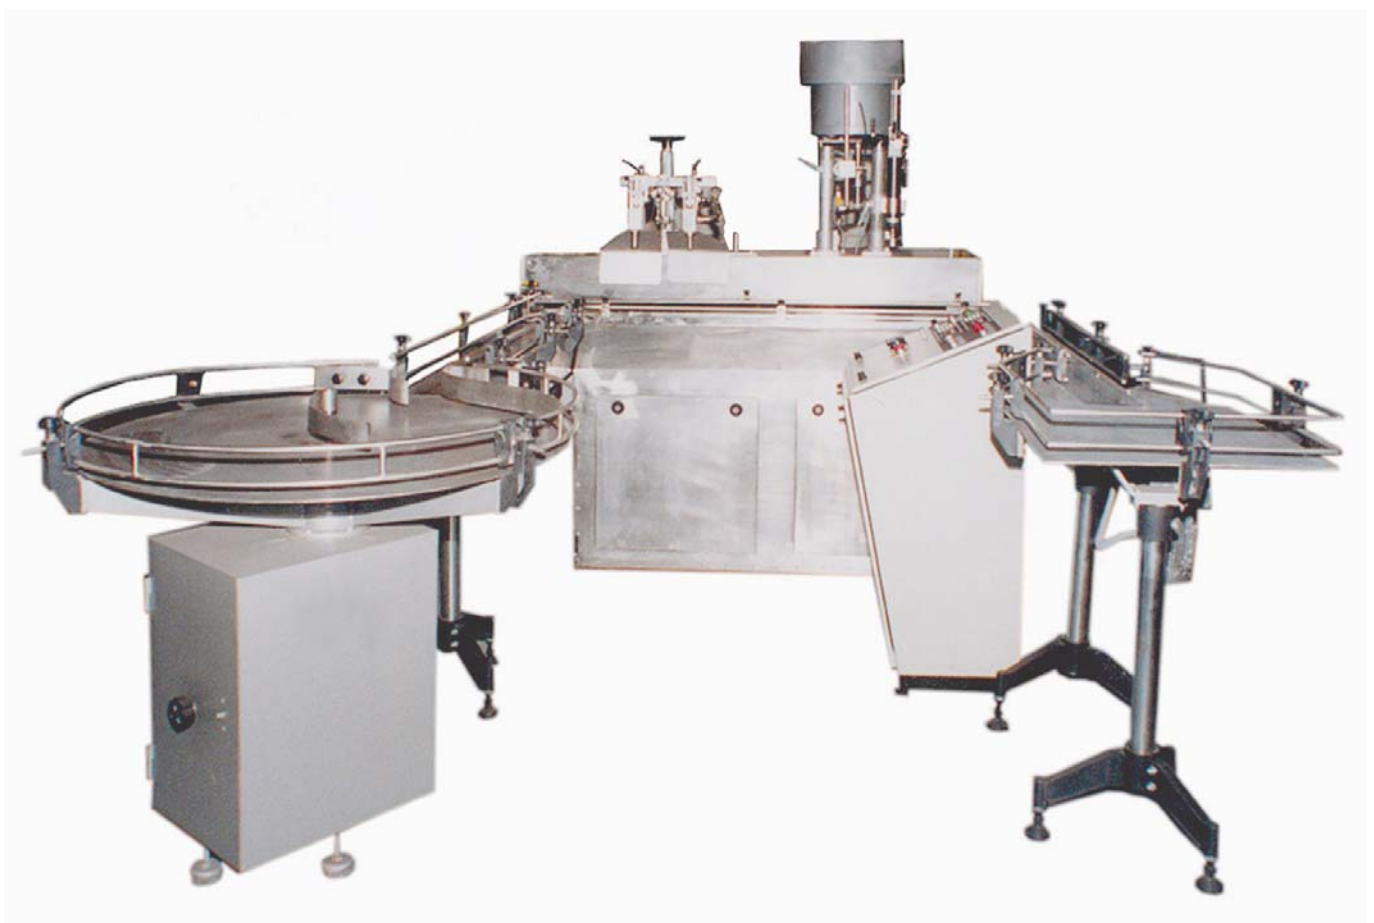

Uvitem

Ultravioleta, Tecnología
y Maquinaria, S.L.

Envasadora UVI A-700

Uvitem ha incorporado a su línea de fabricación las envasadoras UVI A-700.

Línea para envasado de botes y botellas
desde 0'5 a 5 litros

Alta precisión en el llenado

CONJUNTO GENERAL