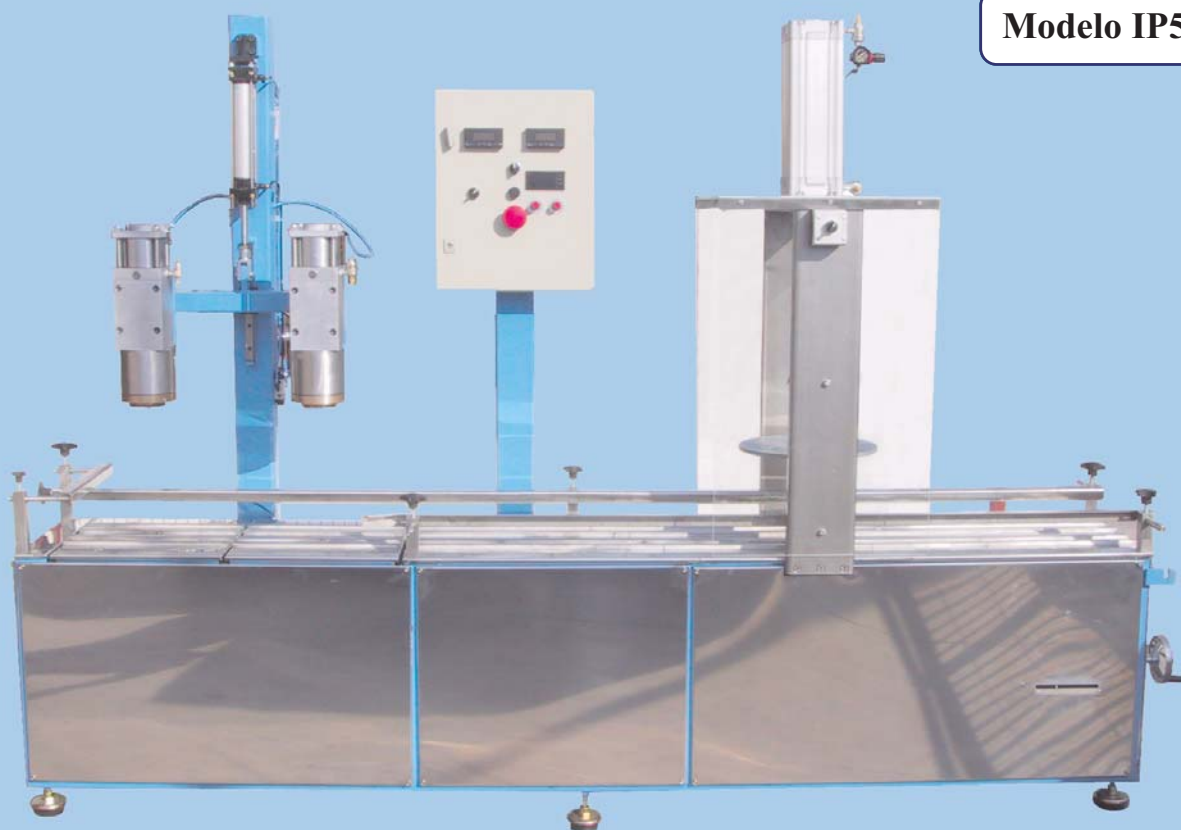

## Envasadoras semi-automáticas

**Uvitem** ha incorporado a su línea de fabricación las envasadoras semi-automáticas.

**Modelo UVI A-500**

**Modelo IP55**

**Detalle cuadro IP55**

**Detalle regulación para cambio de botes de distinto diámetro**

**Detalle tr nsfer**

**Modelo EExd**

**Detalle cuadro EExd  
(antideflagrante)**

**Detalle boquilla desmontable**

**Detalle Equipo de Trasiego**

## CONJUNTO GENERAL

Modelo IP55

Modelo EExd