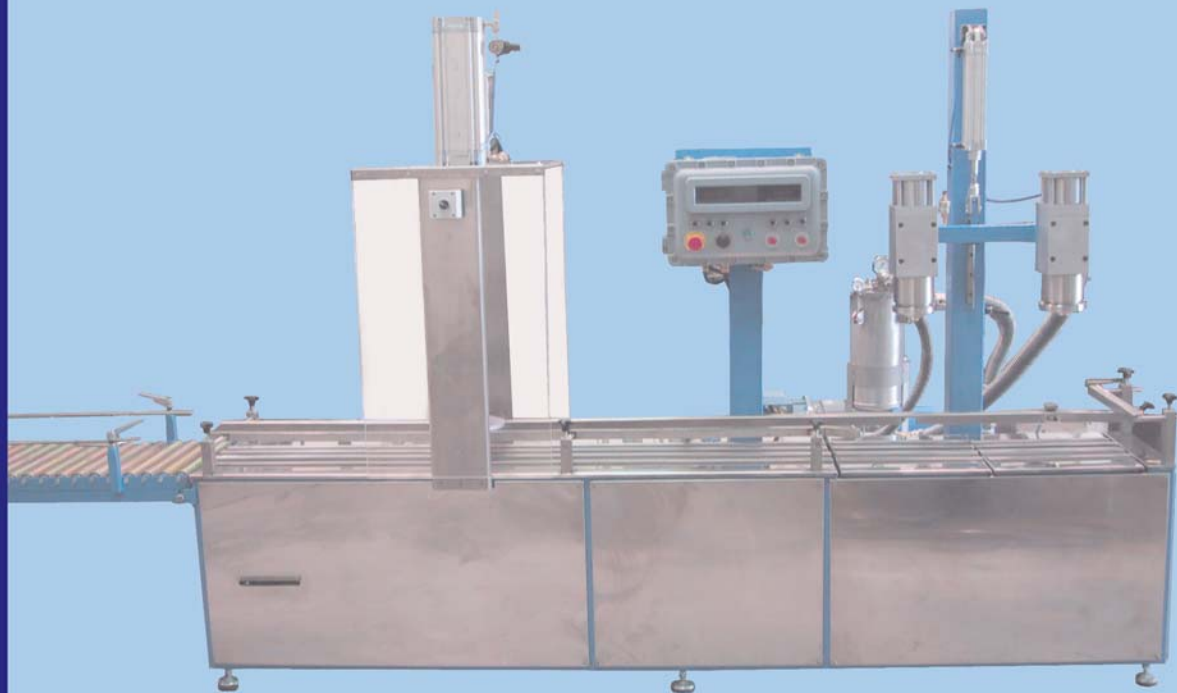

## Envasadoras semi-automáticas

**Uvitem** ha incorporado a su línea de fabricación las envasadoras semi-automáticas.

**Modelo UVI A-500**

**Modelo IP55**

**Detalle cuadro IP55**

**Detalle regulación para cambio de botes de distinto diámetro**

**Detalle tr nsfer**

**Modelo EExd**

**Detalle cuadro EExd  
(antideflagrante)**

**Detalle boquilla desmontable**

**Detalle Equipo de Trasiego**

## CONJUNTO GENERAL

Modelo IP55

Modelo EExd